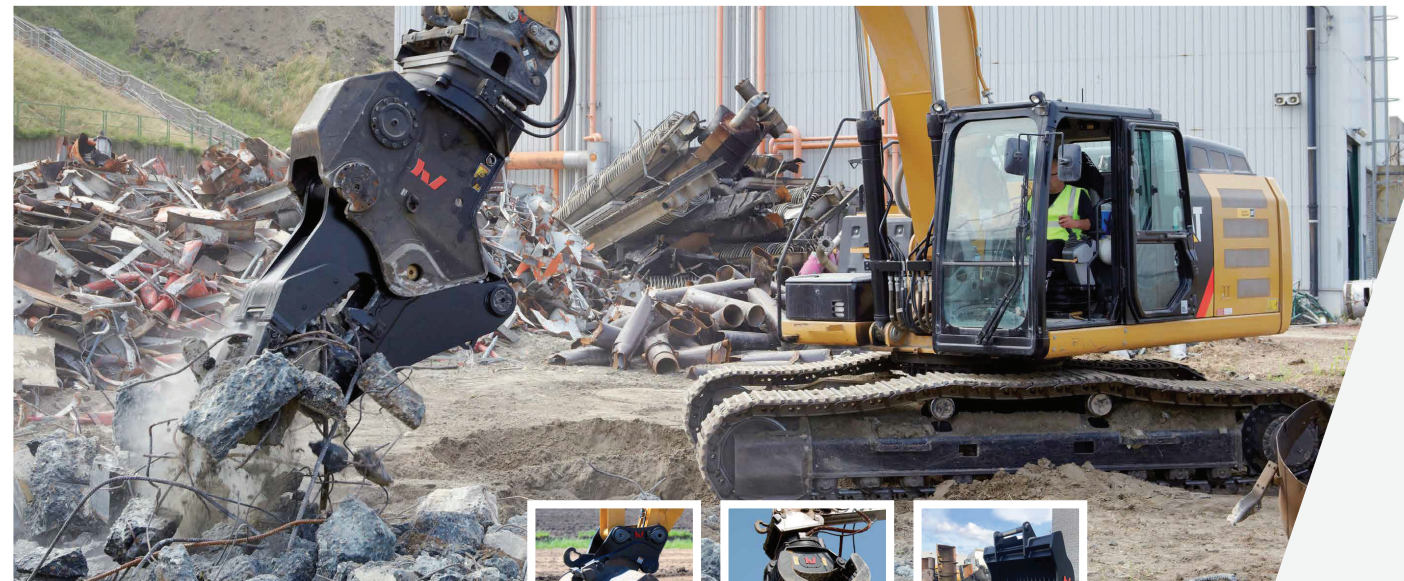

SPECIALIST IN WORK TOOLS

VERACHTERT NEDERLAND B.V.

De Bloemendaal 8 | 5221 EC 's-Hertogenbosch
073 640 41 11 | info@verachtert.nl | www.verachtert.nl